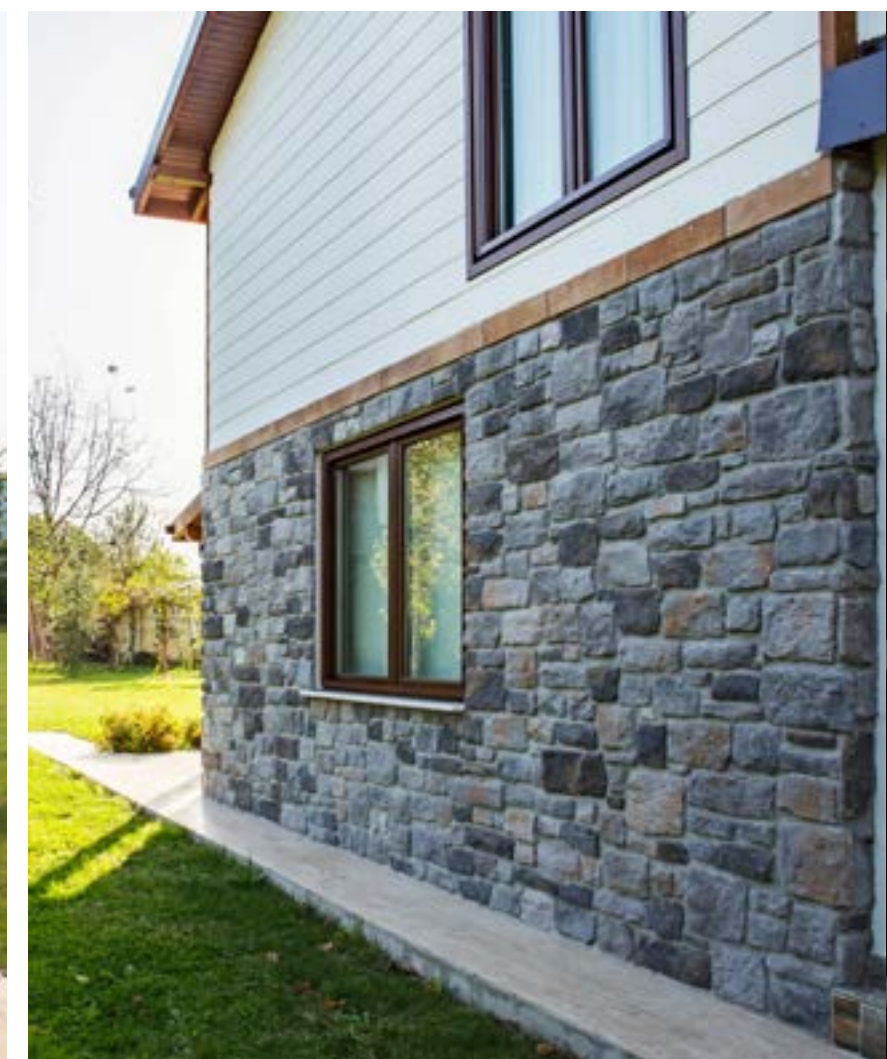

Artpietra'daki her modelin köşe taşı kendi renk ve dokusunda üretilir, böylelikle köşe uygulamalarınızda tam bir doğallık elde edilir.

Amorfo Blend 1

Amorfo Blend 2

Old Brick Harman 1

Old Brick Harman 2

+90 264 458 66 66
Bedil Kadir Bey Mah. Balballı Cad.
No:202/A Akyazı / SAKARYA