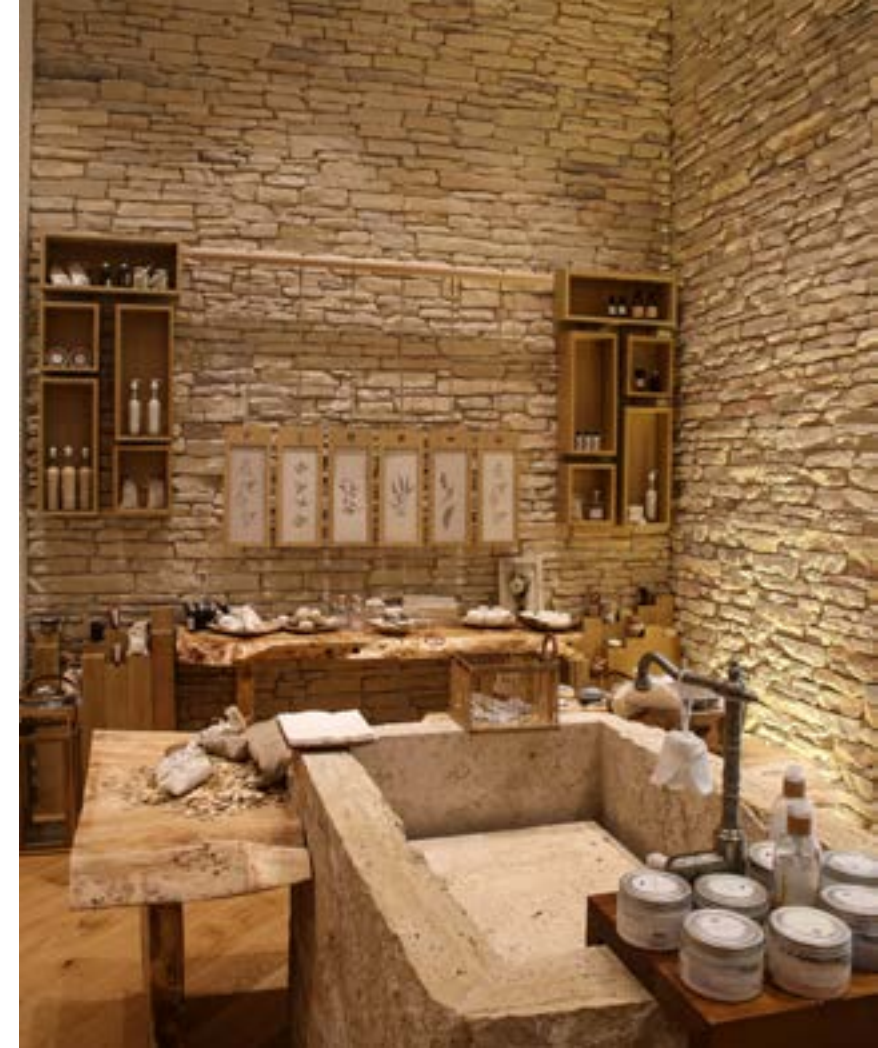

Artpietra'daki her modelin köşe taşı kendi renk ve dokusunda üretilir, böylelikle köşe uygulamalarınızda tam bir doğallık elde edilir.

Amorfo Blend 1

Amorfo Blend 2

Old Brick Harman 1

Old Brick Harman 2

+90 264 458 66 66
Bedil Kadir Bey Mah. Balballı Cad.
No:202/A Akyazı / SAKARYA