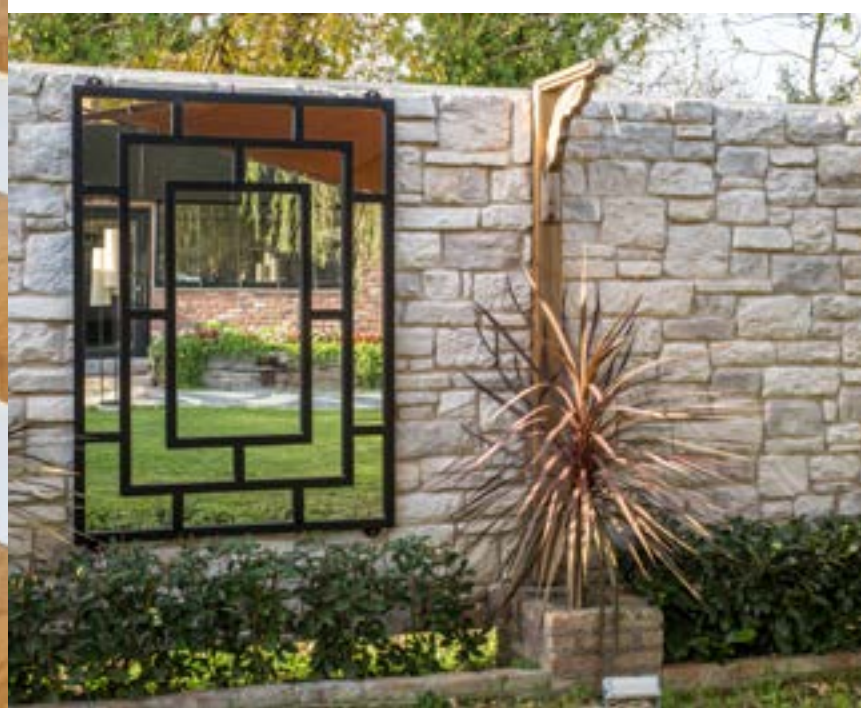

Artpietra'daki her modelin köşe taşı kendi renk ve dokusunda üretilir, böylelikle köşe uygulamalarınızda tam bir doğallık elde edilir.

Amorfo Blend 1

Amorfo Blend 2

Old Brick Harman 1

Old Brick Harman 2

+90 264 458 66 66
Bedil Kadir Bey Mah. Balballı Cad.
No:202/A Akyazı / SAKARYA