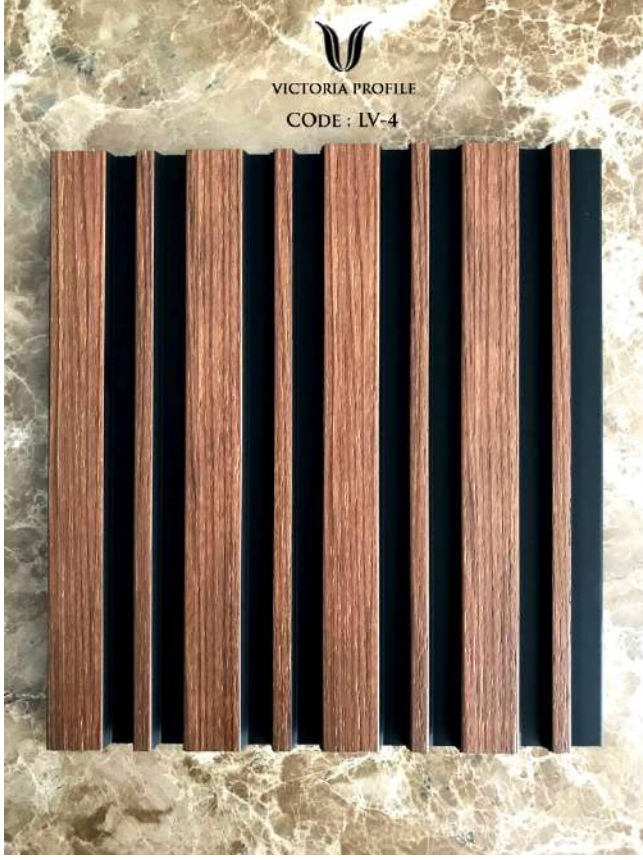

DUVAR PANEL SERISI

VICTORIA PROFILE

Kod : LV-1

Geniřlik : 120 mm

Boy : 290 cm

Material : Yüksek yoğunluklu polysteyren (HDPS)

Özellikler : 100% su geçirmez, Boyanabilir, Hafif, Dayanıklı , kolay uygulamalı , böcek yapmaz , kurtlanmaz , Üzerindeki koruyucu film yüzünden beyaz renk olarak boya yapmadan kulana bilirsiniz

Kod : LV-3

Geniřlik : 120 mm

Boy : 290 cm

Material : Yüksek yoğunluklu polysteyren (HDPS)

Özellikler : 100% su geçirmez , Hafif, Dayanıklı , kolay uygulamalı , böcek yapmaz , kurtlanmaz

Kod : LV-2

Geniřlik : 120 mm

Boy : 290 cm

Material : Yüksek yoęunluklu polysteyren (HDPS)

Özellikler : 100% su geçirmez , Hafif, Dayanıklı , kolay uygulamalı , böcek yapmaz , kurtlanmaz

Kod : LV-4

Geniřlik : 120 mm

Boy : 290 cm

Material : Yüksek yoğunluklu polysteyren (HDPS)