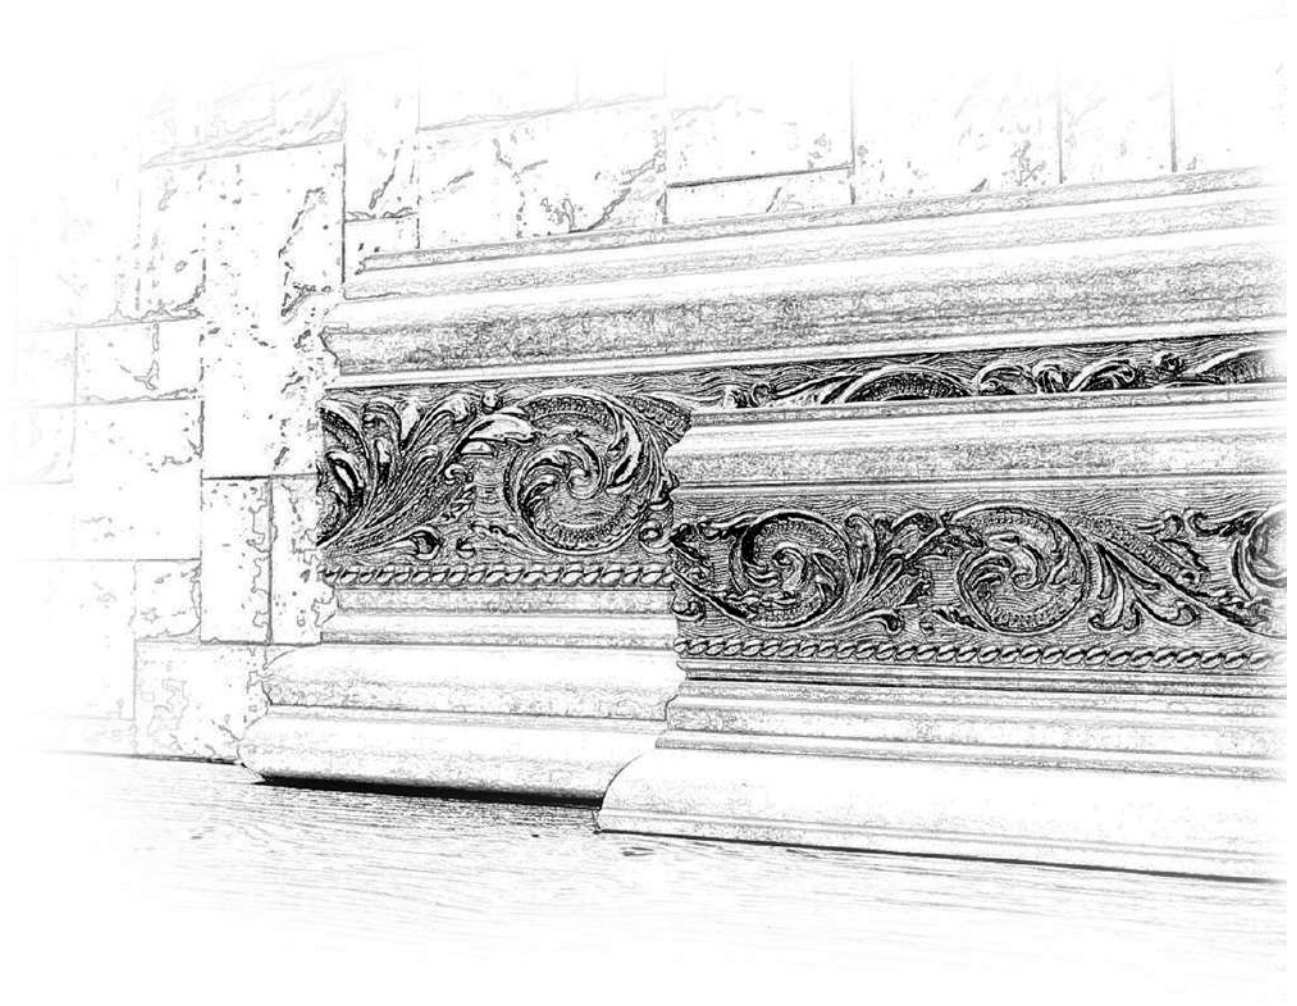

Kod : WE66

Yükseklik : 66 mm

Boy : 290 cm

Material : Yüksek yoğunluklu polysteyren (HDPS)

Özellikler : 100% su geçirmez, Boyanabilir, Hafif, Dayanıklı , Üzerindeki koruyucu film yüzünden beyaz renk olarak boya yapmadan kulana bilirsiniz

LÜKS SÜPÜRGELİK SERİSİ

Luxury Baseboard Series

Kod : VZ-6

Yükseklik : 96 mm

Boy : 290 cm

Material : Yüksek yoğunluklu polysteyren (HDPS)

Özellikler : 100% su geçirmez, Hafif, Dayanıklı , Zamanla parlaklık ve görüntüde değişim olmaz **ÖMÜR BOYU GARANTİ EDİYORUZ**