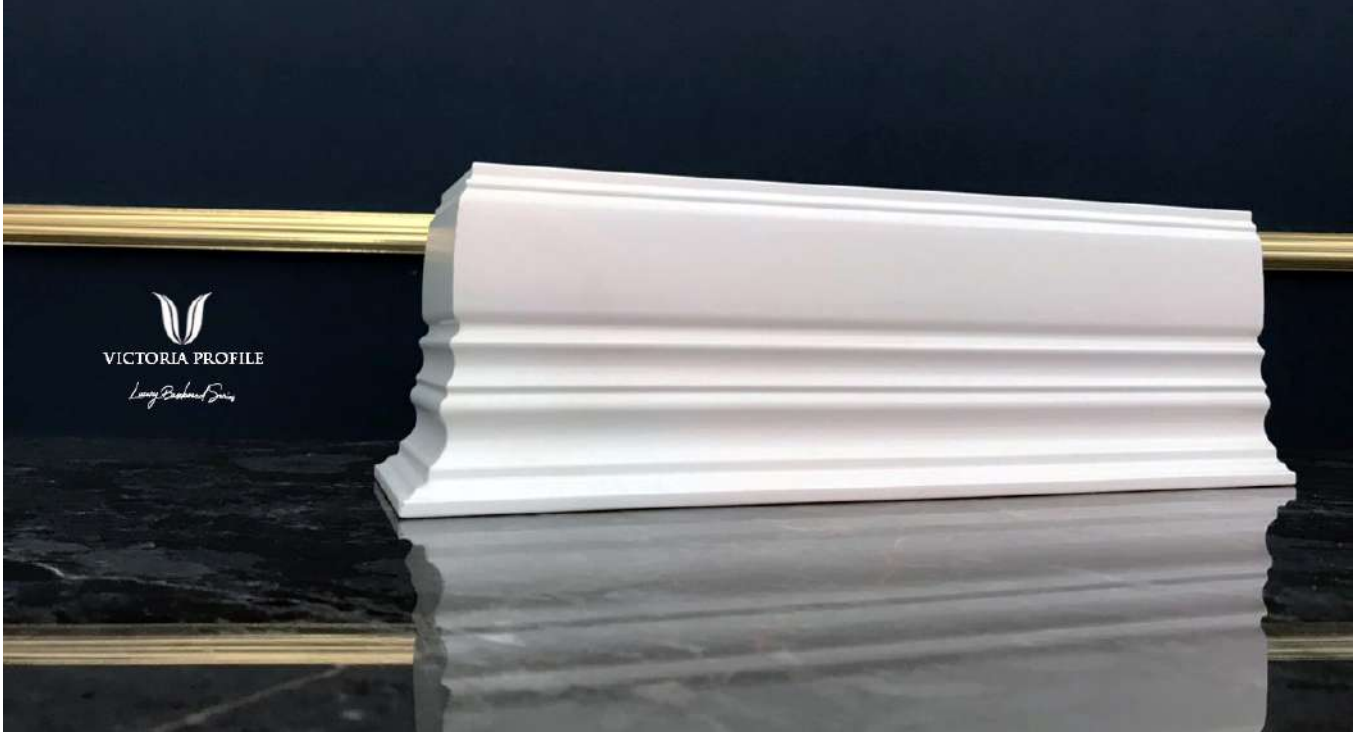

CODE : VS-1

VICTORIA PROFILE

Long Standard Series

Kod : VS-1

Yükseklik : 100 mm

Boy : 290 cm

Material : Yüksek yoğunluklu polysteyren (HDPS)

Özellikler : 100% su geçirmez, Hafif, Dayanıklı , Zamanla parlaklık ve görüntüde değişim olmaz **ÖMÜR BOYU GARANTİ EDİYORUZ**

VICTORIA PROFILE
CODE : VS-3N
Long Standing Sun

Kod : VS-3N

Yükseklik : 100 mm

Boy : 290 cm

Material : Yüksek yoğunluklu polysteyren (HDPS)

Özellikler : 100% su geçirmez, Hafif, Dayanıklı , Zamanla parlaklık ve görüntüde değişim olmaz **ÖMÜR BOYU GARANTİ EDİYORUZ**

Kod : VS-4

Yükseklik : 100 mm

Boy : 290 cm

Material : Polysteyren (PS)

Özellikler : 100% su geçirmez, Hafif, Dayanıklı , Zamanla parlaklık ve görüntüde deęişim olmaz **ÖMÜR BOYU GARANTİ EDİYORUZ**

Kod : VS-7N

Yükseklik : 100 mm

Boy : 290 cm

Material : Yüksek yoğunluklu polysteyren (HDPS)

Özellikler : 100% su geçirmez, Boyanabilir, Hafif, Dayanıklı , Üzerindeki koruyucu film yüzünden beyaz renk olarak boya yapmadan kulana bilirsiniz