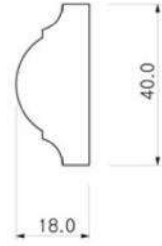

BEYAZ DUVAR ÇITALAMA ÜRÜNLERİ

Kod : D201

Yükseklik : 2 cm

Boy : 290 cm

Material : Yüksek yoğunluklu polysteyren (HDPS)

Özellikler : 100% su geçirmez, Boyanabilir, Hafif, Dayanıklı , Üzerindeki koruyucu film yüzünden beyaz renk olarak boya yapmadan kulana bilirsiniz

CODE : D40

VICTORIA PROFILE

Kod : D40

Yükseklik : 4 cm

Boy : 290 cm

Material : Yüksek yoğunluklu polysteyren (HDPS)

Özellikler : 100% su geçirmez, Boyanabilir, Hafif, Dayanıklı , Üzerindeki koruyucu film yüzünden beyaz renk olarak boya yapmadan kulana bilirsiniz

Kod : LD40

Yükseklik : 4 cm

Boy : 290 cm

Material : Yüksek yoğunluklu polysteyren (HDPS)

Özellikler : 100% su geçirmez, Boyanabilir, Hafif, Dayanıklı , Üzerindeki koruyucu film yüzünden beyaz renk olarak boya yapmadan kulana bilirsiniz

Kod : WE66

Yükseklik : 66 mm

Boy : 290 cm

Material : Yüksek yoğunluklu polysteyren (HDPS)

Özellikler : 100% su geçirmez, Boyanabilir, Hafif, Dayanıklı , Üzerindeki koruyucu film yüzünden beyaz renk olarak boya yapmadan kulana bilirsiniz