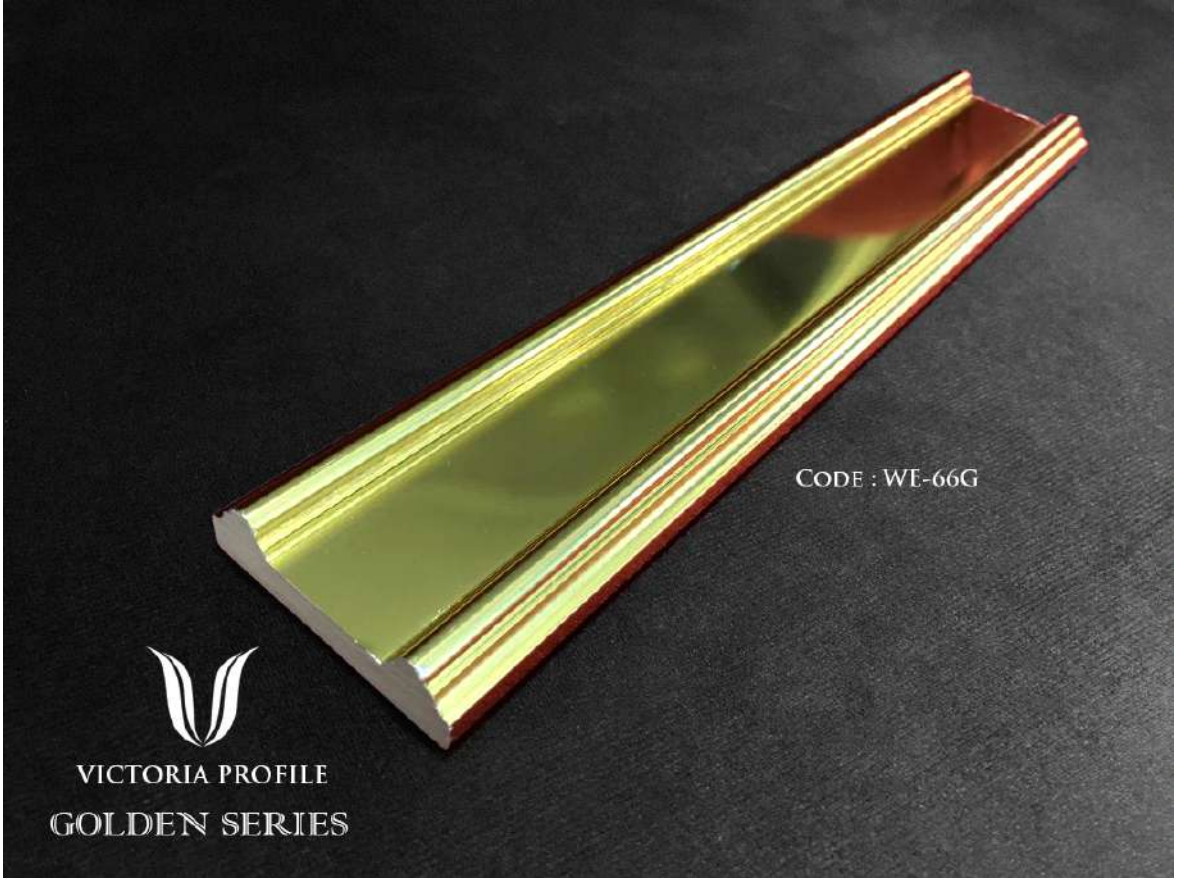

Kod : LD40-G

Yükseklik : 4 cm

Boy : 290 cm

Material : Yüksek yoğunluklu polysteyren (HDPS)

Özellikler : 100% su geçirmez, Hafif, Dayanıklı , Zamanla parlaklık ve görüntüde deęişim olmaz **ÖMÜR BOYU GARANTİ EDİYORUZ**