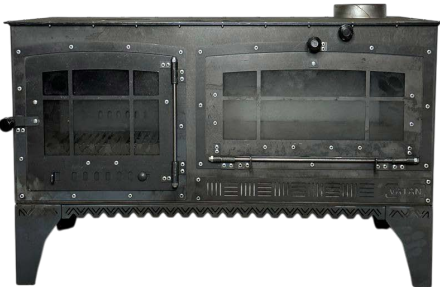

ÖZELLİKLER

- •Yükseklik: 60 cm
- •Genişlik : 94 cm
- •Derinlik : 51 cm
- •Ağırlık : 66 kg
- •Güç : 5 kW

DIMENSIONS

- •Height: 60 cm
- •Width : 94 cm
- •Depth : 51 cm
- •Weight : 66 kg
- •Power : 5 kW

Ürün Kodu / Product Code: FS-287

Ürün Adı / Product Name
Metal Stove / Oven